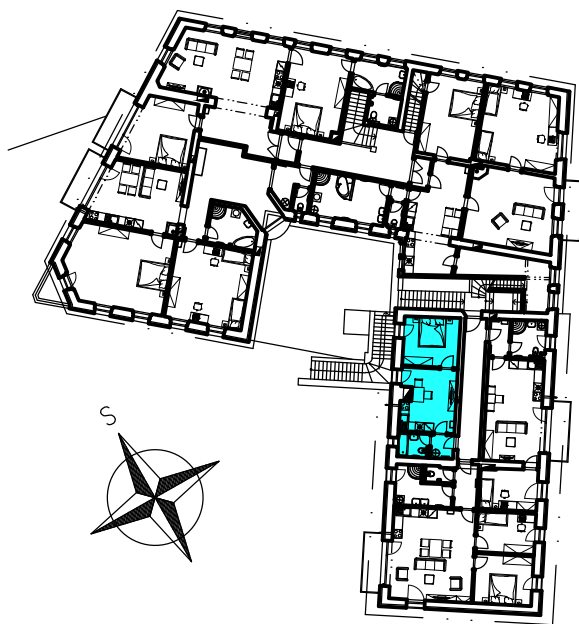

SCHÉMA BYTU č. 111/12

MĚŘÍTKO 1:100

PŮDORYS 2.NP

TABULKA MÍSTNOSTÍ BYTU					
Název	Dispozice	Plocha bytu [m ²]	Číslo	Jméno	Plocha [m ²]
BYT č. 111/12	2+KK	34,32	M232	PŘEDSÍŇ	2,46
			M233	KOUPELNA+WC	3,33
			M234	OBÝVACÍ POKOJ+KK	15,72
			M235	LOŽNICE	12,81

Bytový dům – Rezidence Radniční, Vamberk, Radniční 111

Název	Dispozice	Plocha bytu
BYT č. 111/12	2+KK	34,32 m ²