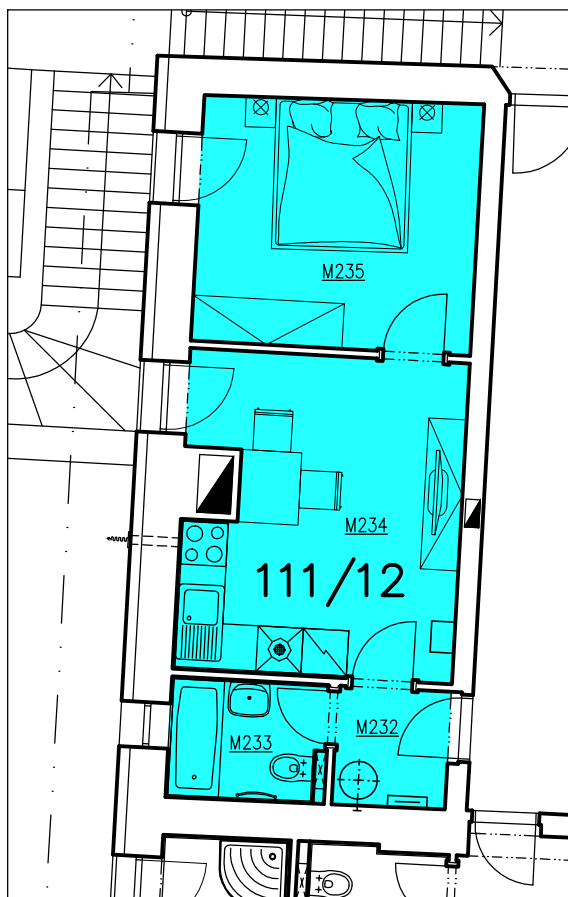

SCHÉMA BYTU č. 111/12

MĚŘÍTKO 1:100

PŮDORYS 2.NP

TABULKA MÍSTNOSTÍ BYTU					
Název	Dispozice	Plocha bytu [m ²]	Číslo	Jméno	Plocha [m ²]
BYT č. 111/12	2+KK	34,32	M232	PŘEDSÍŇ	2,46
			M233	KOUPELNA+WC	3,33
			M234	OBÝVACÍ POKOJ+KK	15,72
			M235	LOŽNICE	12,81

Bytový dům – Rezidence Radniční, Vamberk, Radniční 111

Název	Dispozice	Plocha bytu
BYT č. 111/12	2+KK	34,32 m ²