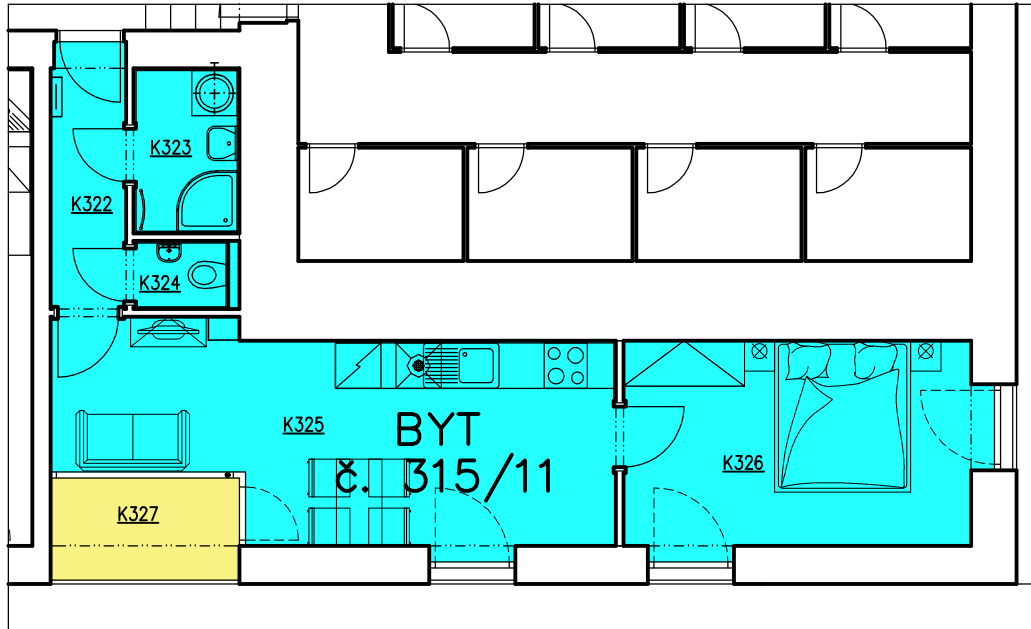

SCHÉMA BYTU č. 315/11

MĚŘÍTKO 1:100

PŮDORYS 3.NP

TABULKA MÍSTNOSTÍ BYTU						
Název	Dispozice	Podlahová plocha [m ²]	Užitná plocha [m ²]	Číslo	Jméno	Plocha [m ²]
BYT č. 315/11	2+KK	44,35	42,80	K322	PŘEDSÍŇ	3,50
				K323	KOUPELNA	3,05
				K324	WC	1,10
				K325	OBÝVACÍ POKOJ+KK	18,80
				K326	LOŽNICE	13,00
				K327	LODŽIE	3,35

Bytový dům – Rezidence Radniční, Vamberk, Radniční 315

Název	Dispozice	Podlahová plocha bytu
BYT č. 315/11	2+KK S LODŽIÍ	44,35