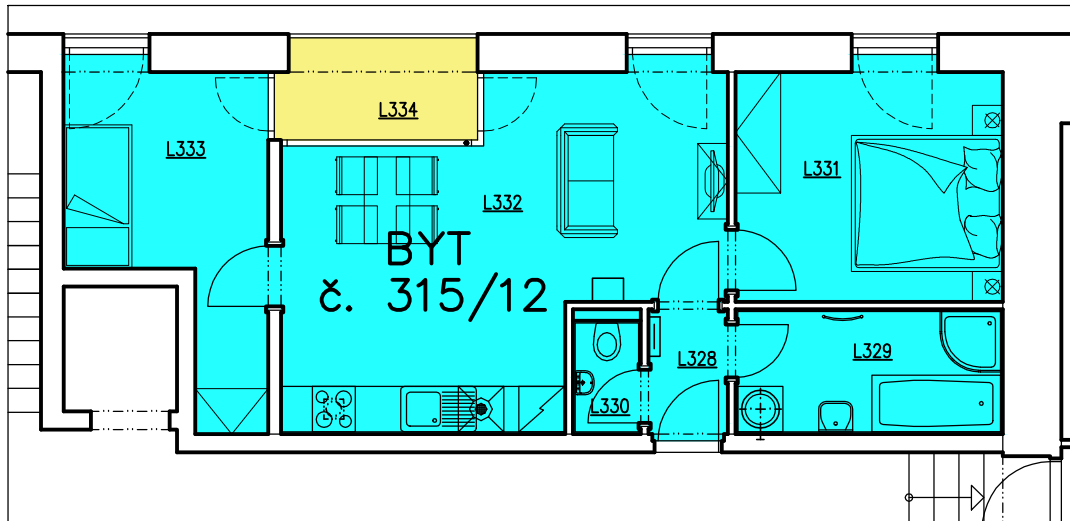

SCHÉMA BYTU č. 315/12

MĚŘÍTKO 1:100

PŮDORYS 3.NP

TABULKA MÍSTNOSTÍ BYTU						
Název	Dispozice	Podlahová plocha [m ²]	Užitná plocha [m ²]	Číslo	Jméno	Plocha [m ²]
BYT č. 315/12	3+KK	57,70	55,20	L328	PŘEDSÍŇ	1,80
				L329	WC	5,80
				L330	KOUPELNA	1,50
				L331	LOŽNICE	11,00
				L332	OBÝVACÍ POKOJ+KK	22,15
				L333	POKOJ	9,40
				L334	LODŽIE	3,55

Bytový dům – Rezidence Radniční, Vamberk, Radniční 315

Název	Dispozice	Podlahová plocha bytu
BYT č. 315/12	3+KK S LODŽIÍ	57,70