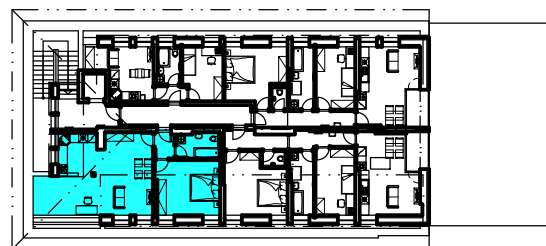

SCHÉMA BYTU č. 315/13

MĚŘÍTKO 1:100

PŮDORYS 4.NP

TABULKA MÍSTNOSTÍ BYTU						
Název	Dispozice	Podlahová plocha [m ²]	Užitná plocha [m ²]	Číslo	Jméno	Plocha [m ²]
BYT č. 315/13	2+KK	63,22	60,84	M402	PŘEDSÍŇ	2,44
				M403	KOUPELNA	4,95
				M404	LOŽNICE	15,43
				M405	OBÝVACÍ POKOJ+KK	38,02

Bytový dům – Rezidence Radniční, Vamberk, Radniční 315

Název	Dispozice	Podlahová plocha bytu
BYT č. 315/13	2+KK	63,22