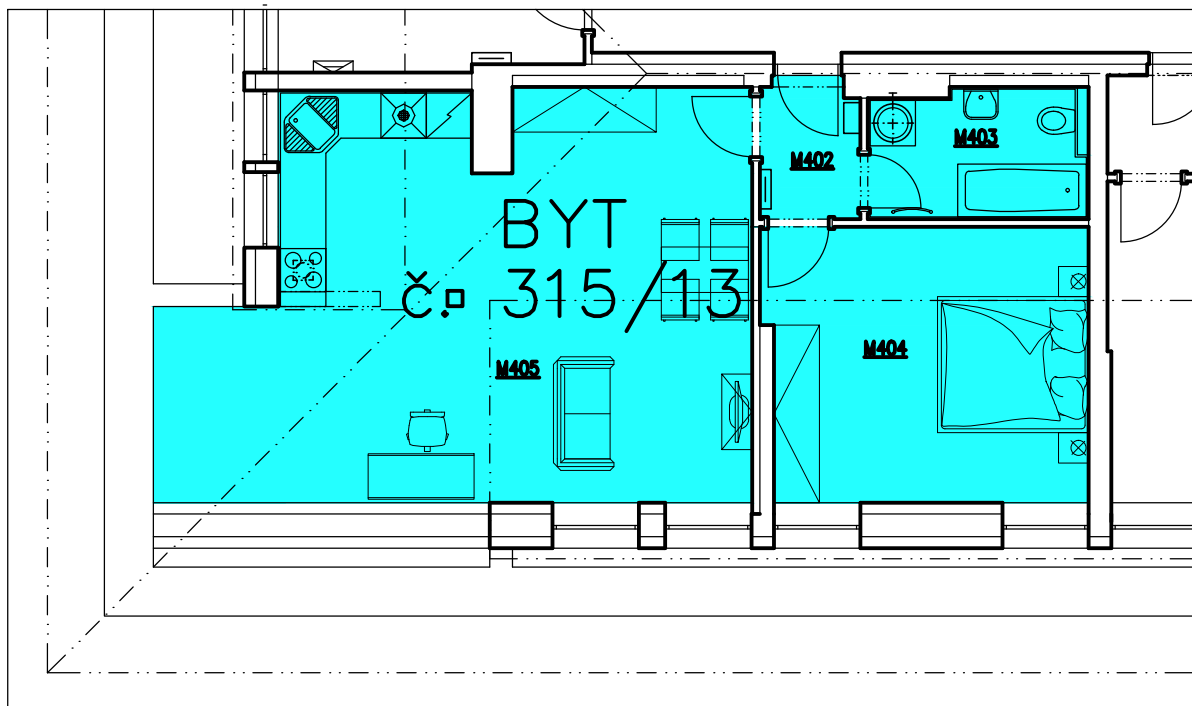

SCHÉMA BYTU č. 315/13

MĚŘÍTKO 1:100

PŮDORYS 4.NP

TABULKA MÍSTNOSTÍ BYTU						
Název	Dispozice	Podlahová plocha [m ²]	Užitná plocha [m ²]	Číslo	Jméno	Plocha [m ²]
BYT č. 315/13	2+KK	63,22	60,84	M402	PŘEDSÍŇ	2,44
				M403	KOUPELNA	4,95
				M404	LOŽNICE	15,43
				M405	OBÝVACÍ POKOJ+KK	38,02

Bytový dům – Rezidence Radniční, Vamberk, Radniční 315

Název	Dispozice	Podlahová plocha bytu
BYT č. 315/13	2+KK	63,22