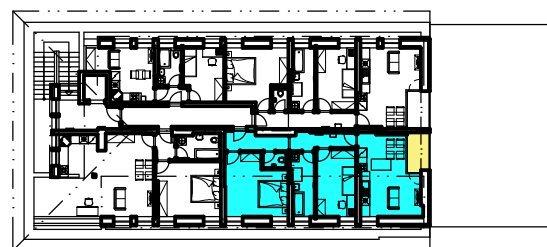

# SCHÉMA BYTU č. 315/14

MĚŘÍTKO 1:100

## PŮDORYS 4.NP

TABULKA MÍSTNOSTÍ BYTU						
Název	Dispozice	Podlahová plocha [m <sup>2</sup> ]	Užitná plocha [m <sup>2</sup> ]	Číslo	Jméno	Plocha [m <sup>2</sup> ]
BYT č. 315/14	3+KK	74,25	70,65	N408	PŘEDSÍŇ	9,61
				N409	LOŽNICE	15,76
				N410	WC	1,60
				N411	KOUPELNA	6,53
				N412	POKOJ	11,66
				N413	OBÝVACÍ POKOJ+KK	19,90
				N414	LODŽIE	3,88