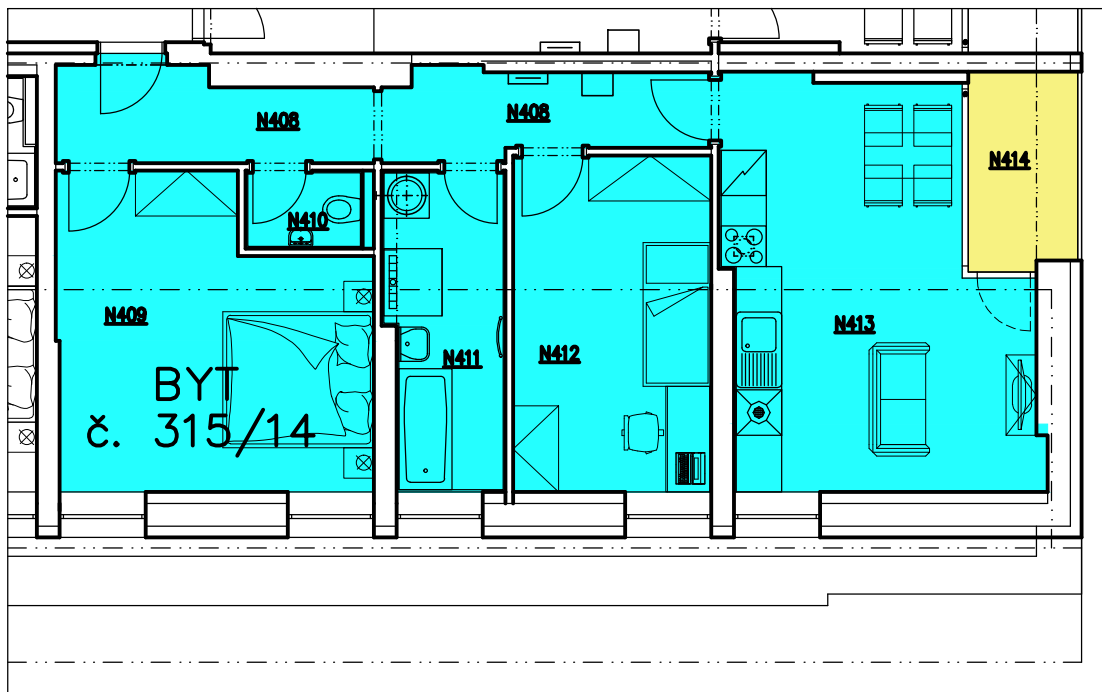

# SCHÉMA BYTU č. 315/14

MĚŘÍTKO 1:100

## PŮDORYS 4.NP

TABULKA MÍSTNOSTÍ BYTU						
Název	Dispozice	Podlahová plocha [m <sup>2</sup> ]	Užitná plocha [m <sup>2</sup> ]	Číslo	Jméno	Plocha [m <sup>2</sup> ]
BYT č. 315/14	3+KK	74,25	70,65	N408	PŘEDSÍŇ	9,61
				N409	LOŽNICE	15,76
				N410	WC	1,60
				N411	KOUPELNA	6,53
				N412	POKOJ	11,66
				N413	OBÝVACÍ POKOJ+KK	19,90
				N414	LODŽIE	3,88

Bytový dům – Rezidence Radniční, Vamberk, Radniční 315

Název	Dispozice	Podlahová plocha bytu
BYT č. 315/14	3+KK S LODŽIÍ	74,25